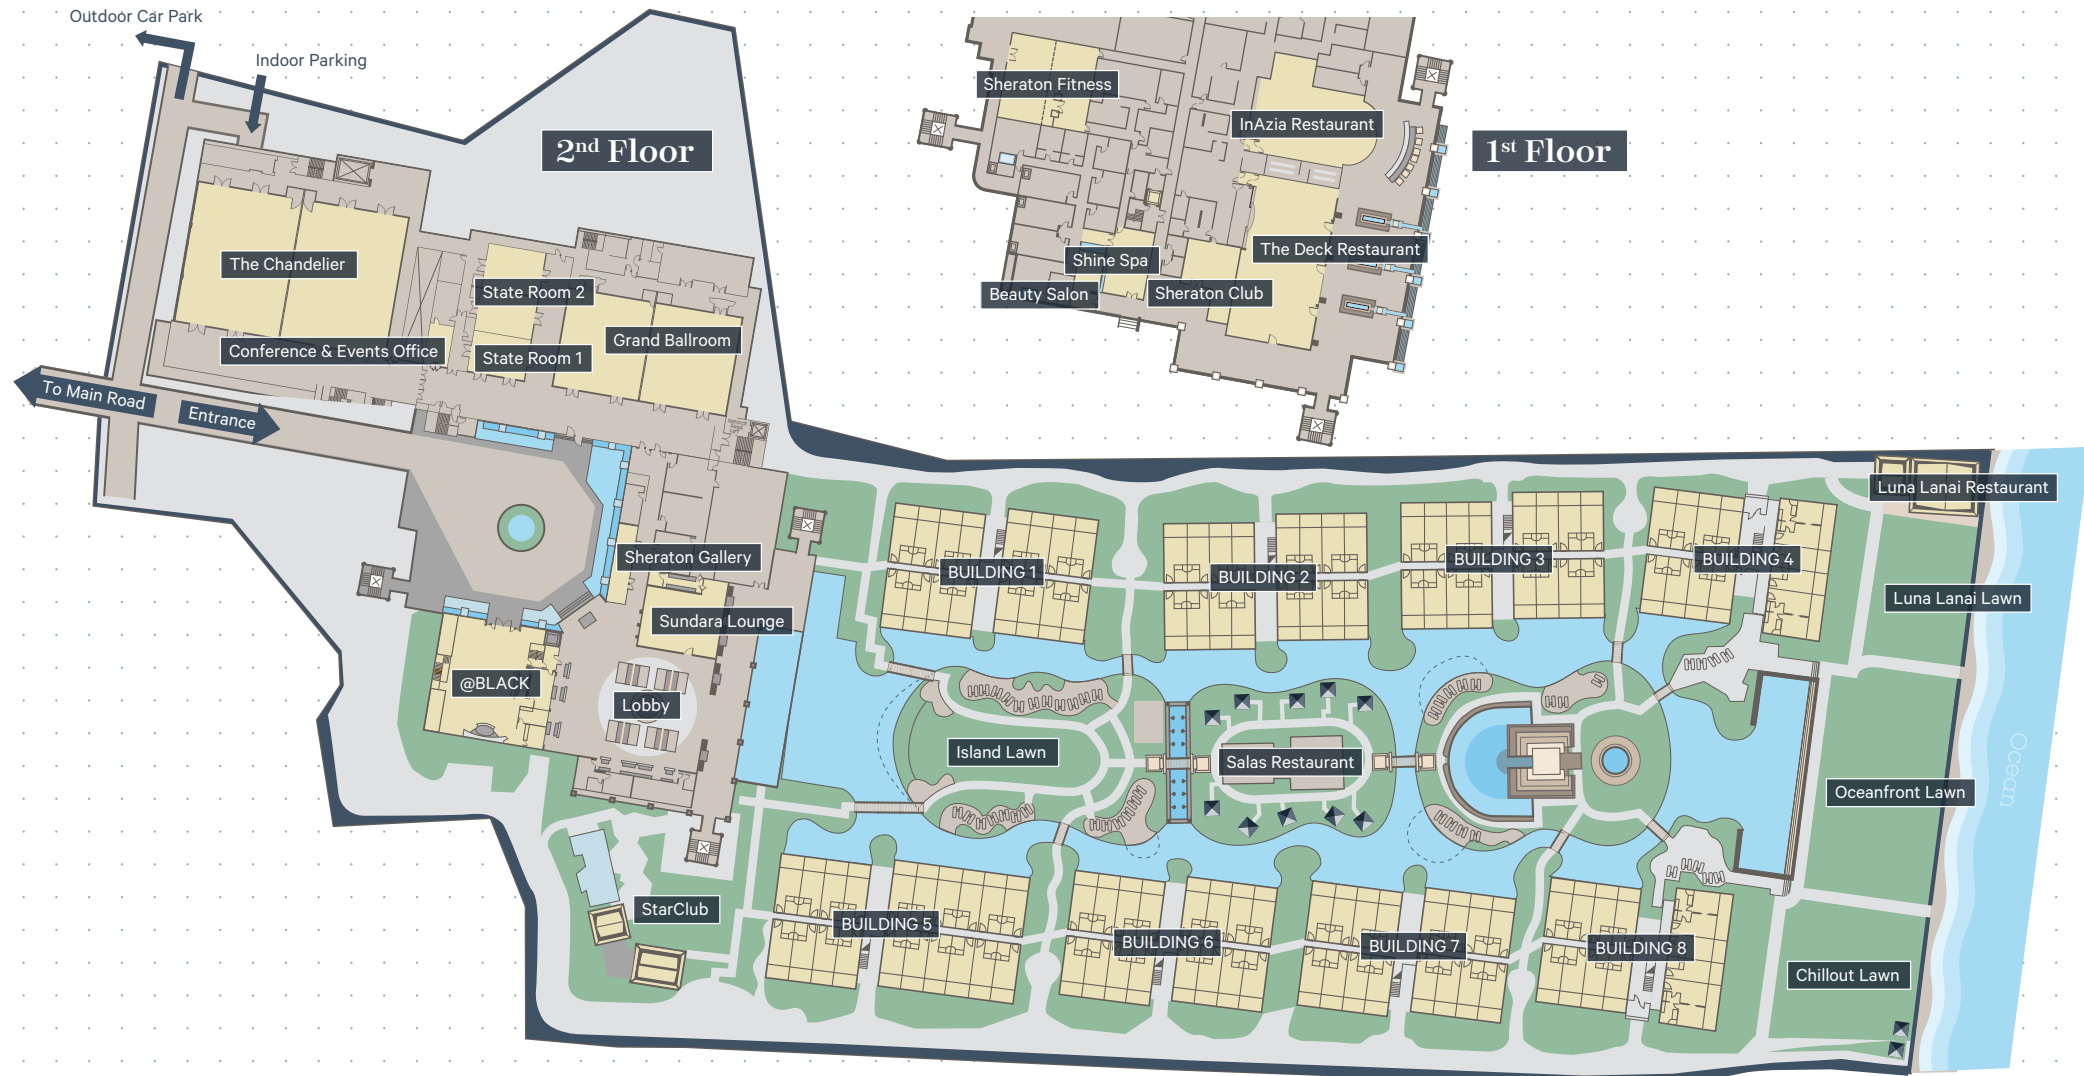

Sheraton®

HUA HIN RESORT & SPA

Resort Layout

SHERATON HUA HIN RESORT & SPA

1573 Phetkasem Road, Cha-Am, Phetchaburi 76120, Thailand t — 032 708 000 f — 032 708 088 sheraton.com/huahin